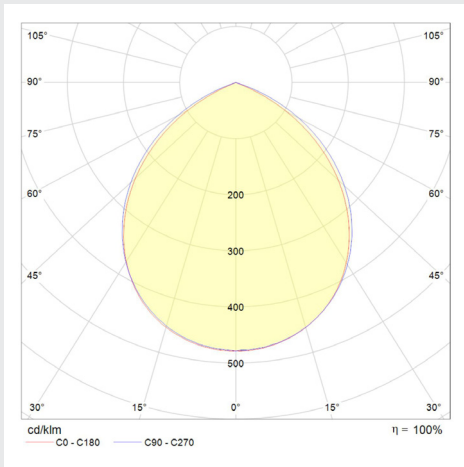

Product Code	Description	Wattage	Colour Temperature	Lumen Output	Efficacy	Weight (Kg)	Barcode
ORB6-30	Orbit Circular Downlight	6W	3000K	450 lm	75 lm/W	0.10	5055807622295
ORB6-40	Orbit Circular Downlight	6W	4000K	450 lm	75 lm/W	0.10	5055807622301
ORB6-60	Orbit Circular Downlight	6W	6000K	450 lm	75 lm/W	0.10	5055807622318
ORB12-30	Orbit Circular Downlight	12W	3000K	900 lm	75 lm/W	0.23	5055807622325
ORB12-40	Orbit Circular Downlight	12W	4000K	900 lm	75 lm/W	0.23	5055807622332
ORB12-60	Orbit Circular Downlight	12W	6000K	900 lm	75 lm/W	0.23	5055807622349
ORB15-30	Orbit Circular Downlight	15W	3000K	1125 lm	75 lm/W	0.30	5055807622356
ORB15-40	Orbit Circular Downlight	15W	4000K	1125 lm	75 lm/W	0.30	5055807622363
ORB15-60	Orbit Circular Downlight	15W	6000K	1125 lm	75 lm/W	0.30	5055807622370
ORB18-30	Orbit Circular Downlight	18W	3000K	1440 lm	80 lm/W	0.39	5055807622387
ORB18-40	Orbit Circular Downlight	18W	4000K	1440 lm	80 lm/W	0.39	5055807622394
ORB18-60	Orbit Circular Downlight	18W	6000K	1440 lm	80 lm/W	0.39	5055807622400
ORB20-30	Orbit Circular Downlight	20W	3000K	1600 lm	80 lm/W	0.50	5055807622417
ORB20-40	Orbit Circular Downlight	20W	4000K	1600 lm	80 lm/W	0.50	5055807622424
ORB20-60	Orbit Circular Downlight	20W	6000K	1600 lm	80 lm/W	0.50	5055807622431

TITAN/KIT	Emergency Conversion Kit	LiFeP04

Light Distribution Curve

www.redarrowelectrical.co.uk

Maximum Fittings Per Circuit

Automatic Circuit Breaker Type:	B6	B10	B13	B16	B20	C10	C13	C16	C20
Rated Current:	6A	10A	13A	16A	20A	10A	13A	16A	20A
Cable (mm):	1.5	1.5	1.5	1.5	1.5	1.5	1.5	1.5	2.5
ORBIT Downlights	20	33	43	53	66	33	43	53	66